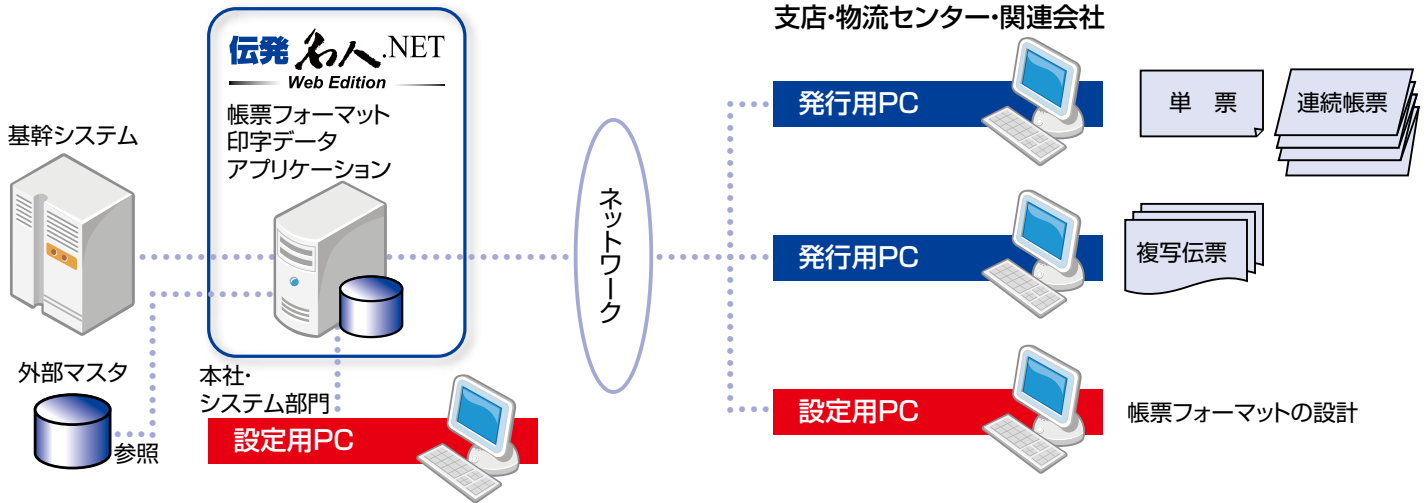

伝発 名人.NET

Web Edition

**「伝票・帳票も
ブラウザで発行したい」**
「伝発名人.NET」の基本機能はそのままに、
**Web版がさらに
使いやすくなりました。**

クライアントはブラウザだけでOK

- ブラウザ(IE)から各種帳票の印刷を実現。
- 連続帳票や複写伝票も正確に印刷可能。

帳票発行アプリケーションが選択可能

- バッチ発行アプリケーション
- エントリ発行アプリケーション(オプション)

充実した設計機能

- 帳票フォームの登録や修正が容易(拠点からでもOK)。
- 基幹システムとの連携

帳票ごとに出カプリンタを設定可能

高速処理を実現

データ連携、帳票設計から発行アプリケーションまで、オールインワンでご提供。
Web環境における印刷業務のシステム化を低コストで実現します。

帳票フォーマット設定

スキャンした伝票・帳票のイメージをもとにして、印字したい項目の位置や編集パターンを簡単に設定可能(ブラウザよりプログラム起動)。

バッチ発行アプリケーション

基幹システムからデータを受け取り、ブラウザより各種帳票を発行します。

エントリ発行アプリケーション(オプション)

伝票のイメージを背景に入力・発行を行います。基幹システムから受け取ったデータの表示・修正・発行も可能(ブラウザよりプログラム起動)。

主な機能	運用管理	: 利用者の認証、操作ログの保存	マスタ参照	: 各種マスタを参照して印刷が可能
	プリンタ設定	: 帳票ごとに出力するプリンタの設定が可能	条件式	: 項目の内容を判断して印字内容を変更可能 例) ○印や消し線(= =)など
	バーコード印刷	: JAN, UPC(A,E), ITF, Code39・128, CODABAR(NW-7), EAN128, QRコード, PDF417, カスタマーバーコード	対応文字コード	: シフトJIS, Unicode
	計算機能	: 合計、消費税計算等の四則演算	オーバーレイ機能	: 帳票設計時のオーバーレイ(枠線等の描画)