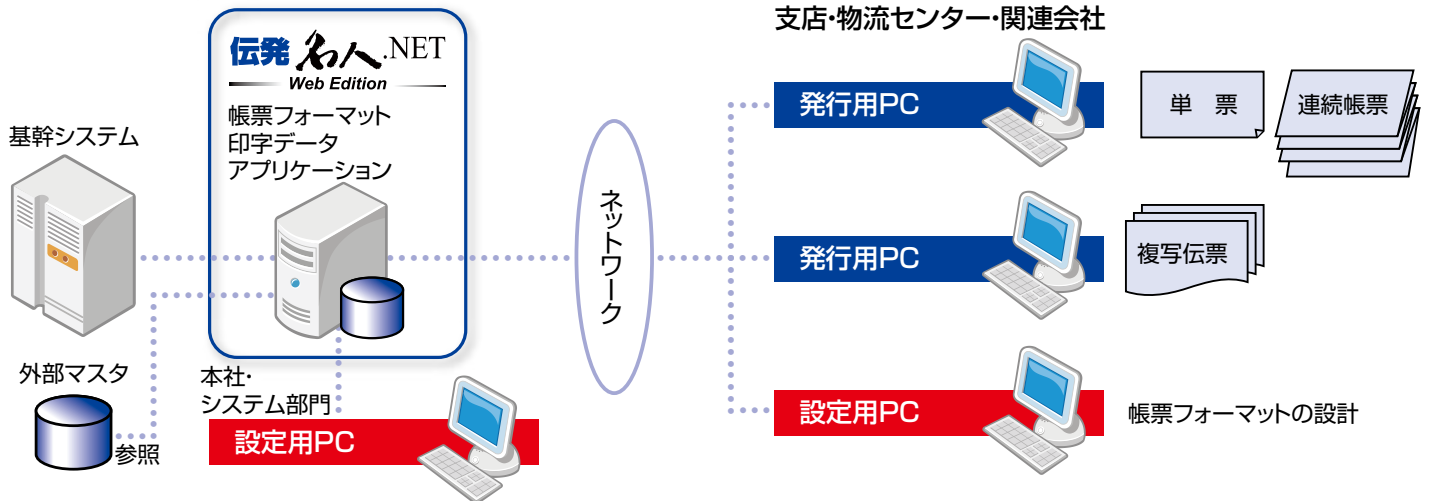

伝発 名人.NET

Web Edition

**「伝票・帳票も
ブラウザで発行したい」**
「伝発名人.NET」の基本機能はそのままに、
Web版がさらに
使いやすくなりました。

クライアントはブラウザだけでOK

- ブラウザ(IE)から各種帳票の印刷を実現。
- 連続帳票や複写伝票も正確に印刷可能。

帳票発行アプリケーションが選択可能

- バッチ発行アプリケーション
- エントリ発行アプリケーション(オプション)

充実した設計機能

- 帳票フォームの登録や修正が容易(拠点からでもOK)。
- 基幹システムとの連携

帳票ごとに出力プリンタを設定可能

高速処理を実現

データ連携、帳票設計から発行アプリケーションまで、オールインワンでご提供。
Web環境における印刷業務のシステム化を低コストで実現します。

帳票フォーマット設定

スキャンした伝票・帳票のイメージをもとにして、印字したい項目の位置や編集パターンを簡単に設定可能(ブラウザよりプログラム起動)。

バッチ発行アプリケーション

基幹システムからデータを受け取り、ブラウザより各種帳票を発行します。

エントリ発行アプリケーション(オプション)

伝票のイメージを背景に入力・発行を行います。基幹システムから受け取ったデータの表示・修正・発行も可能(ブラウザよりプログラム起動)。

主な機能	運用管理	: 利用者の認証、操作ログの保存	マスタ参照	: 各種マスタを参照して印刷が可能
	プリンタ設定	: 帳票ごとに出力するプリンタの設定が可能	条件式	: 項目の内容を判断して印字内容を変更可能 例) ○印や消し線(==)など
	バーコード印刷	: JAN, UPC(A,E), ITF, Code39・128, CODABAR(NW-7), EAN128, QRコード, PDF417, カスタマーバーコード	対応文字コード	: シフトJIS, Unicode
	計算機能	: 合計、消費税計算等の四則演算	オーバーレイ機能	: 帳票設計時のオーバーレイ(枠線等の描画)