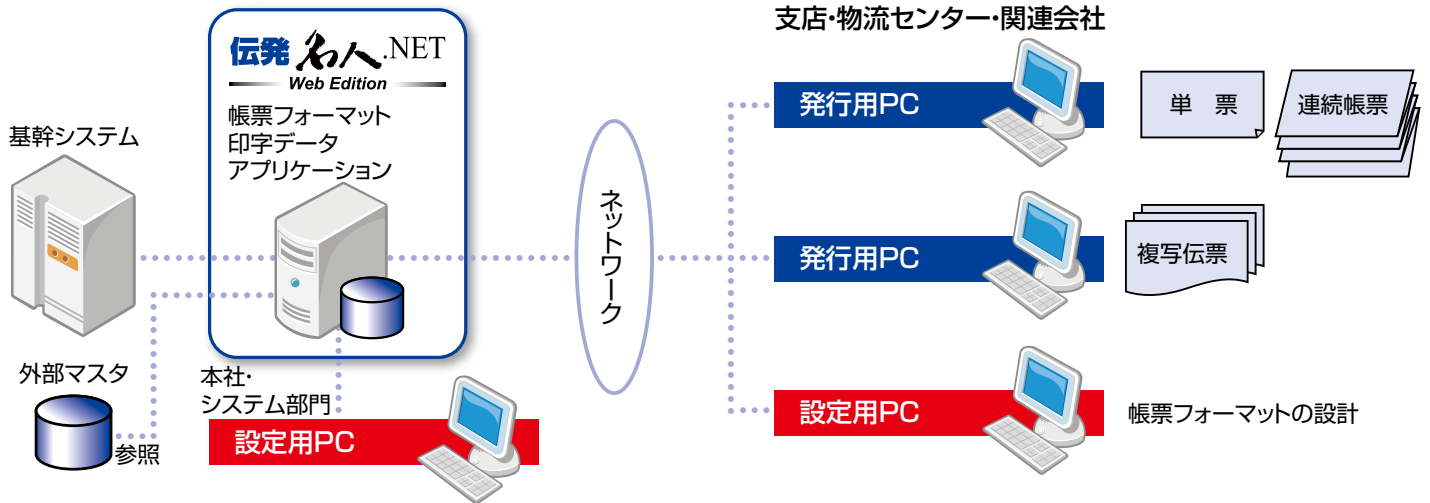

伝発 名人.NET

Web Edition

**「伝票・帳票も
ブラウザで発行したい」**
「伝発名人.NET」の基本機能はそのままに、
Web版がさらに
使いやすくなりました。

クライアントはブラウザだけでOK

- ブラウザから各種帳票の印刷を実現。
- 連続帳票や複写伝票も正確に印刷可能。

帳票発行アプリケーションが選択可能

- バッチ発行アプリケーション
- エントリ発行アプリケーション(オプション)

充実した設計機能

- 帳票フォームの登録や修正が容易(拠点からでもOK)。
- 基幹システムとの連携

帳票ごとに出力プリンタを設定可能

高速処理を実現

データ連携、帳票設計から発行アプリケーションまで、オールインワンでご提供。
Web環境における印刷業務のシステム化を低コストで実現します。

帳票フォーマット設定

スキャンした伝票・帳票のイメージをもとにして、印字したい項目の位置や編集パターンを簡単に設定可能(ブラウザよりプログラム起動)。

バッチ発行アプリケーション

基幹システムからデータを受け取り、ブラウザより各種帳票を発行します。

エントリ発行アプリケーション(オプション)

伝票のイメージを背景に入力・発行を行います。基幹システムから受け取ったデータの表示・修正・発行も可能(ブラウザよりプログラム起動)。

主な機能

- 運用管理 : 利用者の認証、操作ログの保存
- プリンタ設定 : 帳票ごとに出出力するプリンタの設定が可能
- バーコード印刷 : JAN, UPC(A,E), ITF, Code39・128, CODABAR(NW-7), EAN128, QRコード, PDF417, カスタマーバーコード
- 計算機能 : 合計、消費税計算等の四則演算