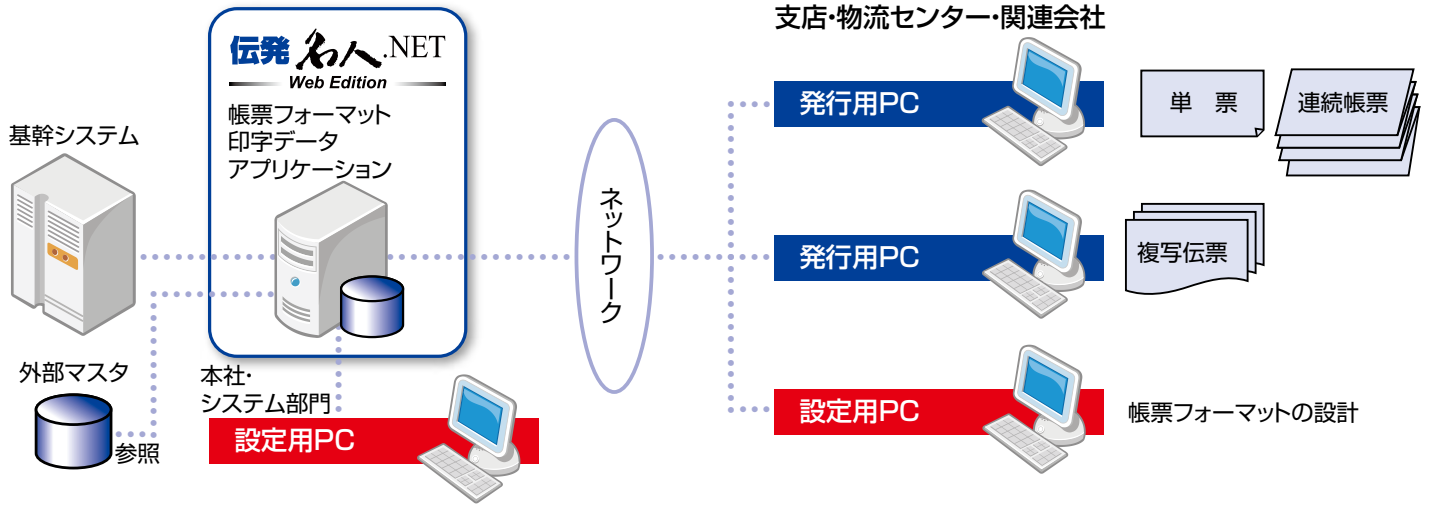

伝発 名人.NET

Web Edition

**「伝票・帳票も
ブラウザで発行したい」**
 「伝発名人.NET」の基本機能はそのままに、
**Web版がさらに
 使いやすくなりました。**

クライアントはブラウザだけでOK

- ブラウザから各種帳票の印刷を実現。
- 連続帳票や複写伝票も正確に印刷可能。

帳票発行アプリケーションが選択可能

- バッチ発行アプリケーション
- エントリ発行アプリケーション(オプション)

充実した設計機能

- 帳票フォームの登録や修正が容易(拠点からでもOK)。
- 基幹システムとの連携

帳票ごとに出力プリンタを設定可能

高速処理を実現

データ連携、帳票設計から発行アプリケーションまで、オールインワンでご提供。
Web環境における印刷業務のシステム化を低コストで実現します。

帳票フォーマット設定

スキャンした伝票・帳票のイメージをもとにして、印字したい項目の位置や編集パターンを簡単に設定可能(ブラウザよりプログラム起動)。

バッチ発行アプリケーション

基幹システムからデータを受け取り、ブラウザからプログラムを起動し各種帳票を発行します。

エントリ発行アプリケーション(オプション)

伝票のイメージを背景に入力・発行を行います。基幹システムから受け取ったデータの表示・修正・発行も可能(ブラウザよりプログラム起動)。

主な機能

- 運用管理 : 利用者の認証、操作ログの保存
- プリンタ設定 : 帳票ごとに出力するプリンタの設定が可能
- バーコード印刷 : JAN, UPC (A,E), ITF, Code39・128, CODABAR (NW-7), EAN128, QRコード, PDF417, カスタマーバーコード
- 計算機能 : 合計、消費税計算等の四則演算