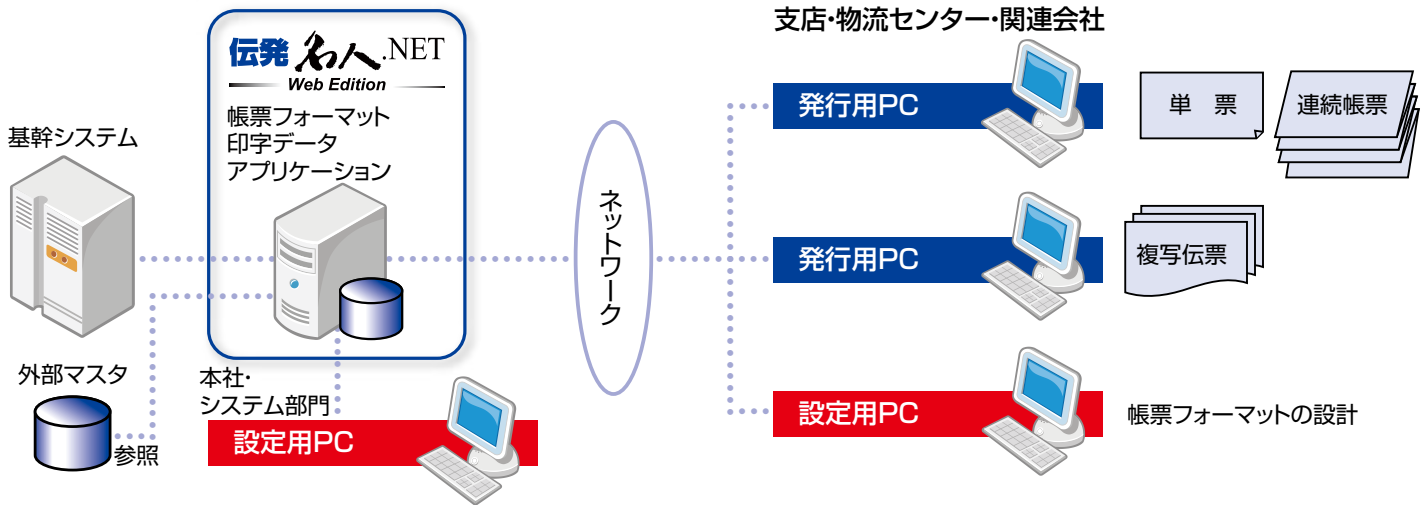

伝発 名人.NET

Web Edition

**「伝票・帳票も
ブラウザで発行したい」**
「伝発名人.NET」の基本機能はそのままに、
**Web版がさらに
使いやすくなりました。**

クライアントはブラウザだけでOK

- ブラウザ (IE) から各種帳票の印刷を実現。
- 連続帳票や複写伝票も正確に印刷可能。

帳票発行アプリケーションが選択可能

- バッチ発行アプリケーション
- エントリ発行アプリケーション (オプション)

充実した設計機能

- 帳票フォームの登録や修正が容易 (拠点からでもOK)。
- 基幹システムとの連携

帳票ごとに出カプリンタを設定可能

高速処理を実現

データ連携、帳票設計から発行アプリケーションまで、オールインワンでご提供。
Web環境における印刷業務のシステム化を低コストで実現します。

帳票フォーマット設定

スキャンした伝票・帳票のイメージをもとにして、印字したい項目の位置や編集パターンを簡単に設定可能(ブラウザよりプログラム起動)。

バッチ発行アプリケーション

基幹システムからデータを受け取り、ブラウザより各種帳票を発行します。

エントリ発行アプリケーション(オプション)

伝票のイメージを背景に入力・発行を行います。基幹システムから受け取ったデータの表示・修正・発行も可能(ブラウザよりプログラム起動)。

- | | | | | |
|------|---------|--|----------|---|
| 主な機能 | 運用管理 | : 利用者の認証、操作ログの保存 | マスタ参照 | : 各種マスタを参照して印刷が可能 |
| | プリンタ設定 | : 帳票ごとに出力するプリンタの設定が可能 | 条件式 | : 項目の内容を判断して印字内容を変更可能
例) ○印や消し線(= =)など |
| | バーコード印刷 | : JAN, UPC(A,E), ITF, Code39・128, CODABAR(NW-7), EAN128, QRコード, PDF417, カスタマーバーコード | 対応文字コード | : シフトJIS, Unicode |
| | 計算機能 | : 合計、消費税計算等の四則演算 | オーバーレイ機能 | : 帳票設計時のオーバーレイ(枠線等の描画) |